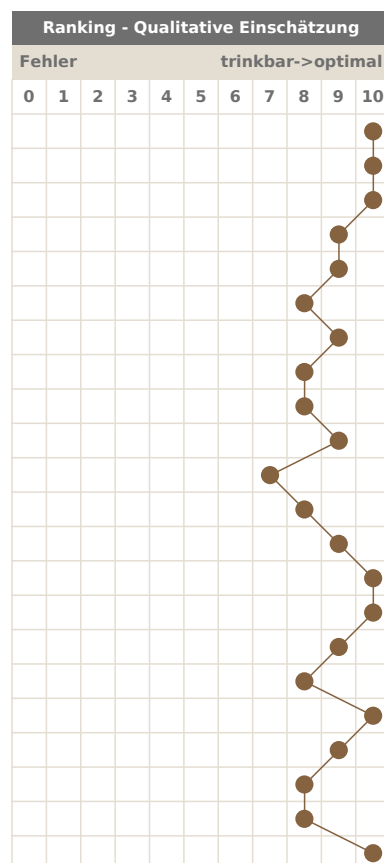

## PIWI WINE AWARD INTERNATIONAL 2024 - spring

**Solaris**  
**Weingut: Winnica Turnau**  
bewertet am 04.05.2024

<b>Gesamtpunktzahl</b>	<b>89</b>	<b>AUSZEICHNUNG: SILVER</b>
Kategorie	<b>Weißwein</b>	
Jahrgang	<b>2023</b>	
Hauptrebsorte / Rebsorten	<b>Solaris</b>	
Qualität		
Land - Region	<b>Polen - West</b>	
Alkohol in vol.%	<b>12,50</b>	
Restzucker in g/l	<b>6,50</b>	
Säure in g/l	<b>8,20</b>	
Schwefel freie/ges. in mg/l		
Ausbau	<b>Edelstahl</b>	