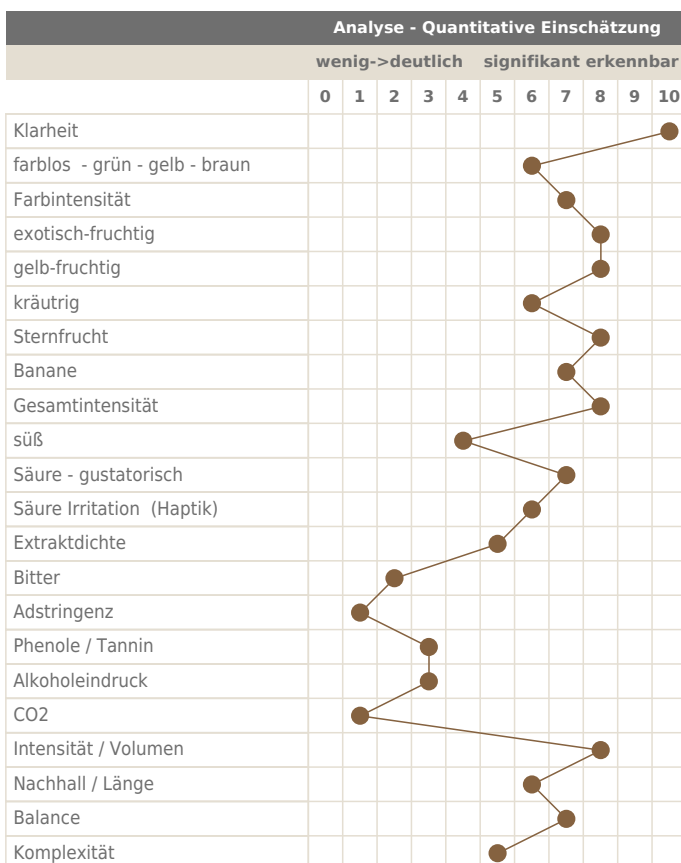

WINE SYSTEM  
TRUST YOUR SENSES

## PIWI WINE AWARD INTERNATIONAL 2024 - spring

**Solaris**  
**Weingut: Winnica Turnau**  
bewertet am 04.05.2024

<b>Gesamtpunktzahl</b>	<b>89</b>	<b>AUSZEICHNUNG: SILVER</b>
Kategorie	<b>Weißwein</b>	
Jahrgang	<b>2023</b>	
Hauptrebsorte / Rebsorten	<b>Solaris</b>	
Qualität		
Land - Region	<b>Polen - West</b>	
Alkohol in vol.%	<b>12,50</b>	
Restzucker in g/l	<b>6,50</b>	
Säure in g/l	<b>8,20</b>	
Schwefel freie/ges. in mg/l		
Ausbau	<b>Edelstahl</b>	

reduktiv --- oxidativ  
modern --- traditionell

Zusammenfassung		
Stilistik		
	0 1 2 3 4 5 6 7 8 9 10	
reduktiv --- oxidativ	0 1 2 3 4 5 6 7 8 9 10	
modern --- traditionell	0 1 2 3 4 5 6 7 8 9 10	
Begeisterungsindex		
	0 1 2 3 4 5 6 7 8 9 10	
wenig --- viel	0 1 2 3 4 5 6 7 8 9 10	
Potential	Status-quo	best-before
2025	2025	2024