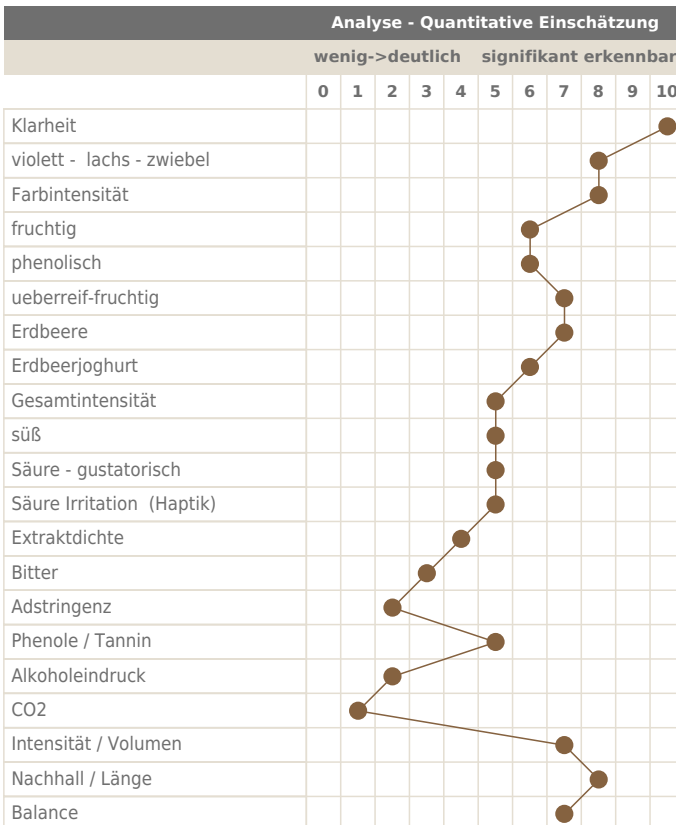

WINE SYSTEM  
TRUST YOUR SENSES

## WINE AWARD INTERNATIONAL 2023 - winter

#### Weingut: WITT - Der Wein aus der Lüneburger Heide

bewertet am 04.03.2023

Gesamtpunktzahl	86	AUSZEICHNUNG: SILVER
Kategorie	Roséwein	
Jahrgang	2022	
Hauptrebsorte / Rebsorten	Rondo	
Qualität	Deutscher Wein	
Land - Region	Deutschland - Niedersachsen	
Alkohol in vol.%	11,50	
Restzucker in g/l	16,10	
Säure in g/l	5,60	
Schwefel freie/ges. in mg/l	53,00	
Ausbau	Edelstahl	