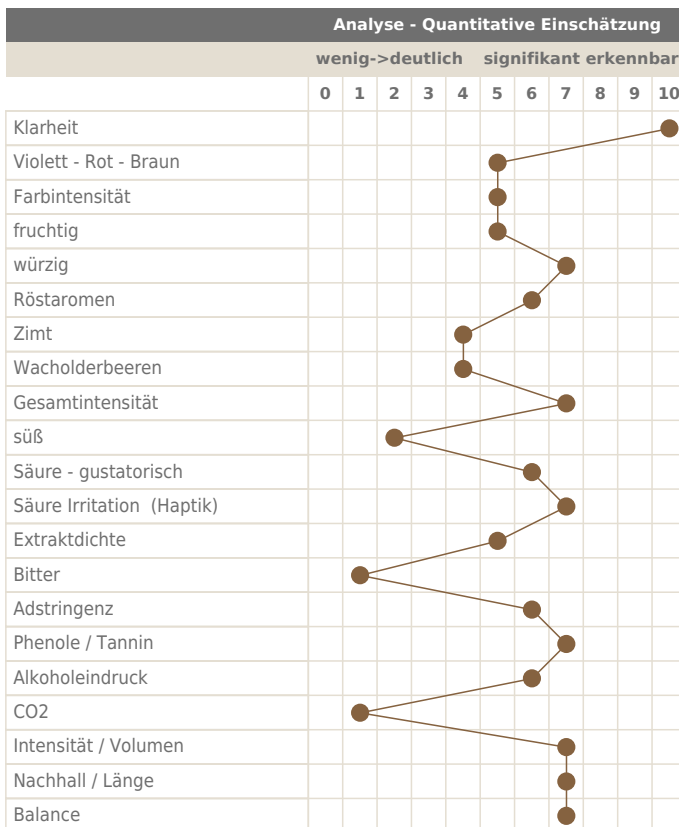

WINE SYSTEM  
TRUST YOUR SENSES

## ORGANIC WINE AWARD INTERNATIONAL 2022 - spring

### Klingenberg Schlossberg Portugieser Qualitätswein Weingut: Weinbau Anja Stritzinger Klingenberg bewertet am 12.05.2022

|                             |                                       |                             |
|-----------------------------|---------------------------------------|-----------------------------|
| <b>Gesamtpunktzahl</b>      | <b>89</b>                             | <b>AUSZEICHNUNG: SILBER</b> |
| Kategorie                   | <b>Rotwein</b>                        |                             |
| Jahrgang                    | <b>2020</b>                           |                             |
| Hauptrebsorte / Rebsorten   | <b>Blauer Portugieser</b>             |                             |
| Qualität                    | <b>g.U. / Deutscher Qualitätswein</b> |                             |
| Land - Region               | <b>Deutschland - Franken</b>          |                             |
| Alkohol in vol.%            | <b>12,50</b>                          |                             |
| Restzucker in g/l           | <b>0,40</b>                           |                             |
| Säure in g/l                | <b>5,70</b>                           |                             |
| Schwefel freie/ges. in mg/l | <b>38,00</b>                          |                             |
| Ausbau                      | <b>Holzfass</b>                       |                             |