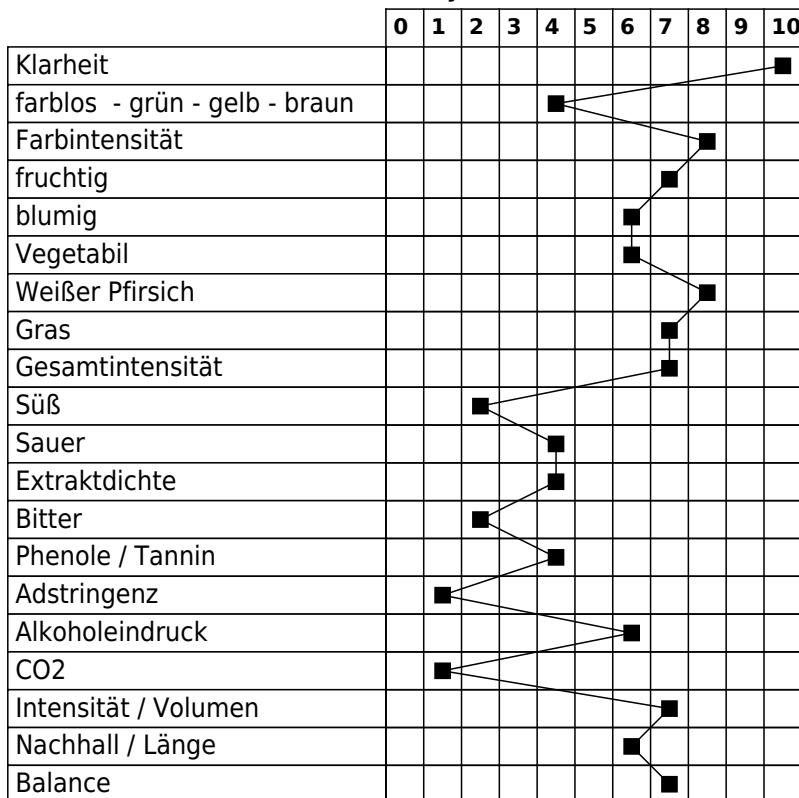

Cabernet Blanc Hirschmugl - Domaene am Seggauberg bewertet am 28.06.2019

Auszeichnung: Silber

Gesamtpunktzahl	88																						
ID	40197																						
Jahrgang	2018																						
Hauptrebsorte / Rebsorten	Cabernet Blanc																						
Qualität	PGO / Wein aus Österreich																						
Land - Region	Österreich - Steiermark																						
Alkohol in vol.%																							
Restzucker in g/l																							
Säure in g/l																							
Ausbau	Edelstahl																						
Schwefel freie/ges. in mg/l																							
Fehlerfrei	ja																						
Fehler																							
Ausbauart																							
reduktiv - - - oxidativ	<table border="1" style="display: inline-table; border-collapse: collapse;"> <tr><td>0</td><td>1</td><td>2</td><td>3</td><td>4</td><td>5</td><td>6</td><td>7</td><td>8</td><td>9</td><td>10</td></tr> <tr><td>0</td><td>1</td><td>2</td><td>3</td><td>4</td><td>5</td><td>6</td><td>7</td><td>8</td><td>9</td><td>10</td></tr> </table>	0	1	2	3	4	5	6	7	8	9	10	0	1	2	3	4	5	6	7	8	9	10
0	1	2	3	4	5	6	7	8	9	10													
0	1	2	3	4	5	6	7	8	9	10													
modern - - - traditionell	<table border="1" style="display: inline-table; border-collapse: collapse;"> <tr><td>0</td><td>1</td><td>2</td><td>3</td><td>4</td><td>5</td><td>6</td><td>7</td><td>8</td><td>9</td><td>10</td></tr> <tr><td>0</td><td>1</td><td>2</td><td>3</td><td>4</td><td>5</td><td>6</td><td>7</td><td>8</td><td>9</td><td>10</td></tr> </table>	0	1	2	3	4	5	6	7	8	9	10	0	1	2	3	4	5	6	7	8	9	10
0	1	2	3	4	5	6	7	8	9	10													
0	1	2	3	4	5	6	7	8	9	10													

Analyse - Quantitative Einschätzung

Ranking - Qualitative Einschätzung

Begeistert												
wenig - - - viel	<table border="1" style="display: inline-table; border-collapse: collapse;"> <tr><td>0</td><td>1</td><td>2</td><td>3</td><td>4</td><td>5</td><td>6</td><td>7</td><td>8</td><td>9</td><td>10</td></tr> </table>	0	1	2	3	4	5	6	7	8	9	10
0	1	2	3	4	5	6	7	8	9	10		