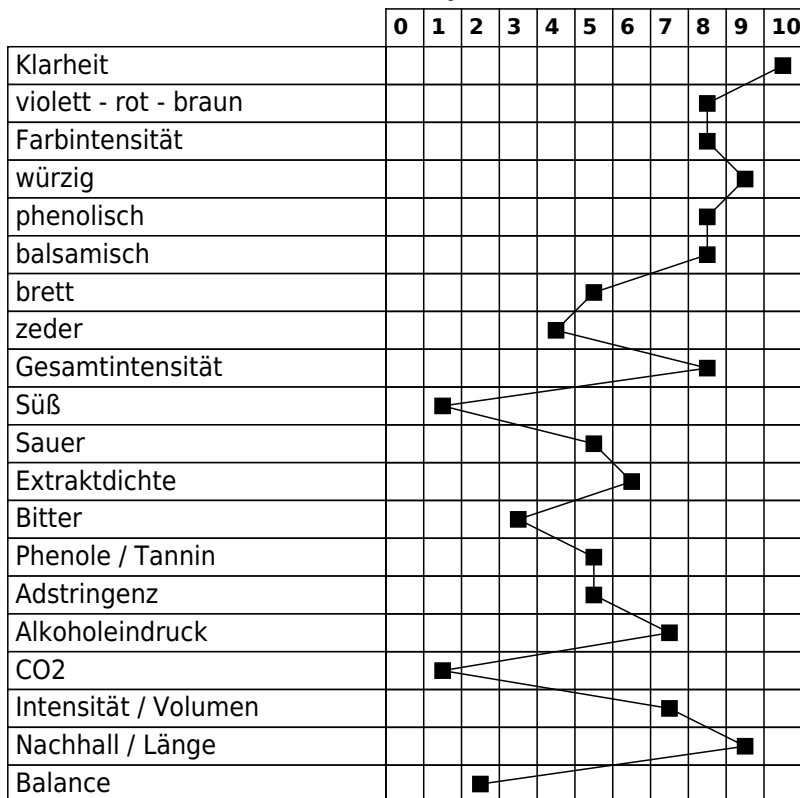

Amurensis Walk "Ruby"
Thomas Walk Vineyard, Ireland, Co.Cork
bewertet am 21.10.2018

Auszeichnung: Silber

Gesamtpunktzahl	88
ID	32979
Jahrgang	2014
Hauptrebsorte / Rebsorten	Rondo
Qualität	
Land - Region	Irland - Süd-Irland
Alkohol in vol.%	
Restzucker in g/l	
Säure in g/l	
Ausbau	Edelstahl
Schwefel freie/ges. in mg/l	
Fehlerfrei	ja
Fehler	
Mängel/Fehler/Krankheiten	laktisch flüchtige

Ausbauart	
reduktiv - - - oxidativ	0 1 2 3 4 5 6 7 8 9 10
modern - - - traditionell	0 1 2 3 4 5 6 7 8 9 10

Analyse - Quantitative Einschätzung

Ranking - Qualitative Einschätzung

Begeistert	
wenig - - - viel	0 1 2 3 4 5 6 7 8 9 10