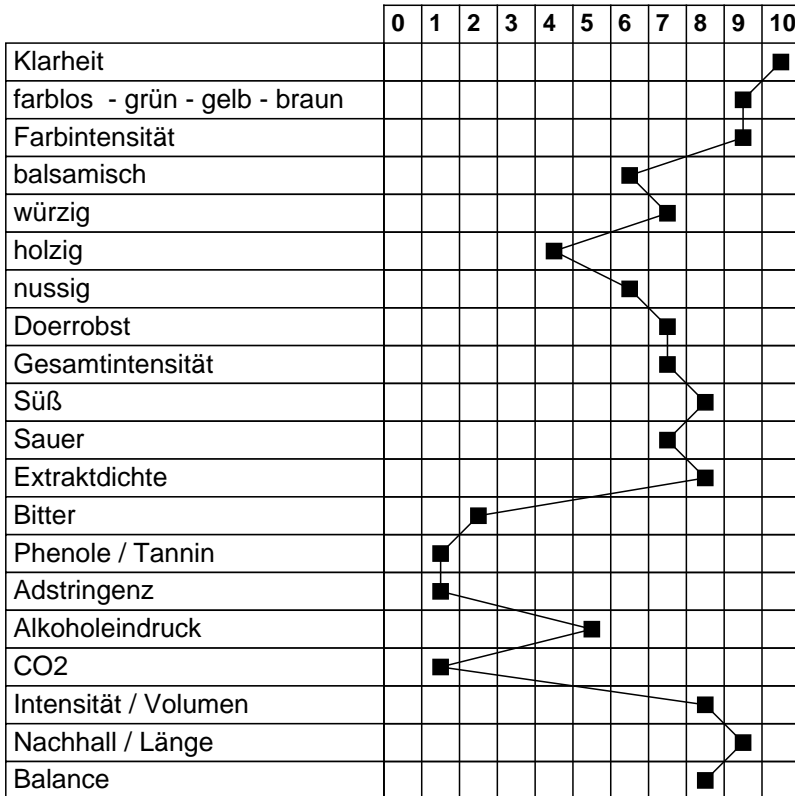

**Solaris Trockenbeereauslese Arzheimer Kalmit - Weingut Werner Anselmann
bewertet am 21.10.2017**

Gesamtpunktzahl	91
ID Datenbank	30463
Jahrgang	2014
Hauptrebsorte / Rebsorten	Solaris
Qualität	Trockenbeereauslese
Land - Region	Deutschland - Pfalz
Alkohol in vol.%	10.00
Restzucker in g/l	170.60
Säure in g/l	6.90
Ausbau	Edelstahl
Fehlerfrei	ja
Fehler	
Mängel/Fehler/Krankheiten	
Ausbauart	
reduktiv - - - oxidativ	0 1 2 3 4 5 6 7 8 9 10
modern - - - traditionell	0 1 2 3 4 5 6 7 8 9 10

Auszeichnung: Gold

Analyse - Quantitative Einschätzung

Potential **2025**