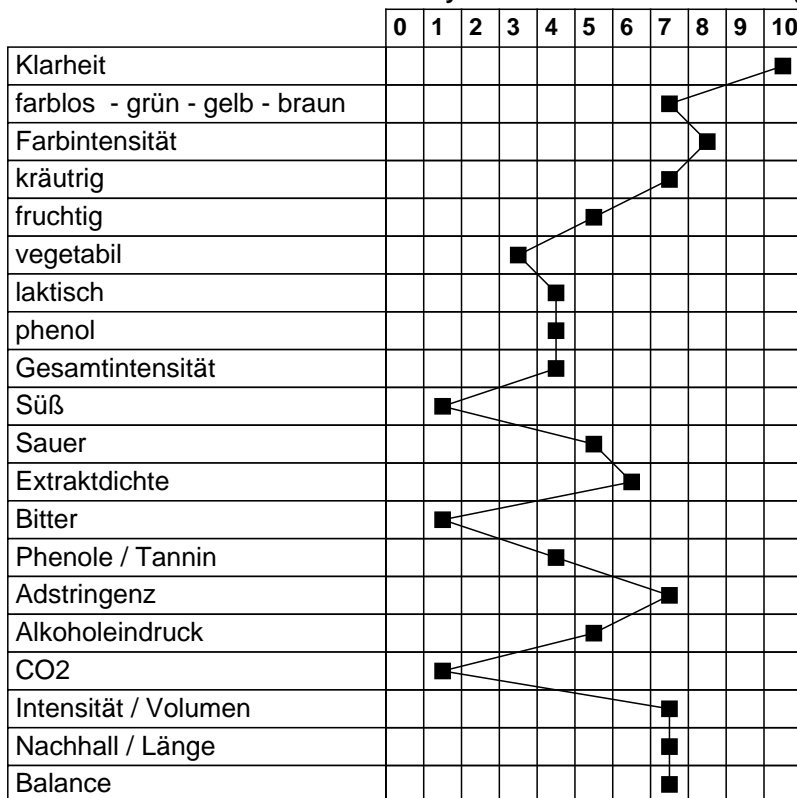

PAR-System
Copyright Martin Darting

Coetzee Family Wines - Stellar Winery
bewertet am 03.07.2017

Gesamtpunktzahl	84
ID Datenbank	29924
Jahrgang	2016
Hauptrebsorte / Rebsorten	Chenin Blanc
Qualität	Wine of Origin
Land - Region	Südafrika - Western Cape
Alkohol in vol. %	
Restzucker in g/l	
Säure in g/l	
Ausbau	Andere
Fehlerfrei	ja
Fehler	
Mängel/Fehler/Krankheiten	
Ausbauart	
reduktiv - - - oxidativ	0 1 2 3 4 5 6 7 8 9 10
modern - - - traditionell	0 1 2 3 4 5 6 7 8 9 10

Auszeichnung: Silber

Analyse - Quantitative Einschätzung

Ranking - Qualitative Einschätzung

Potential **2019**