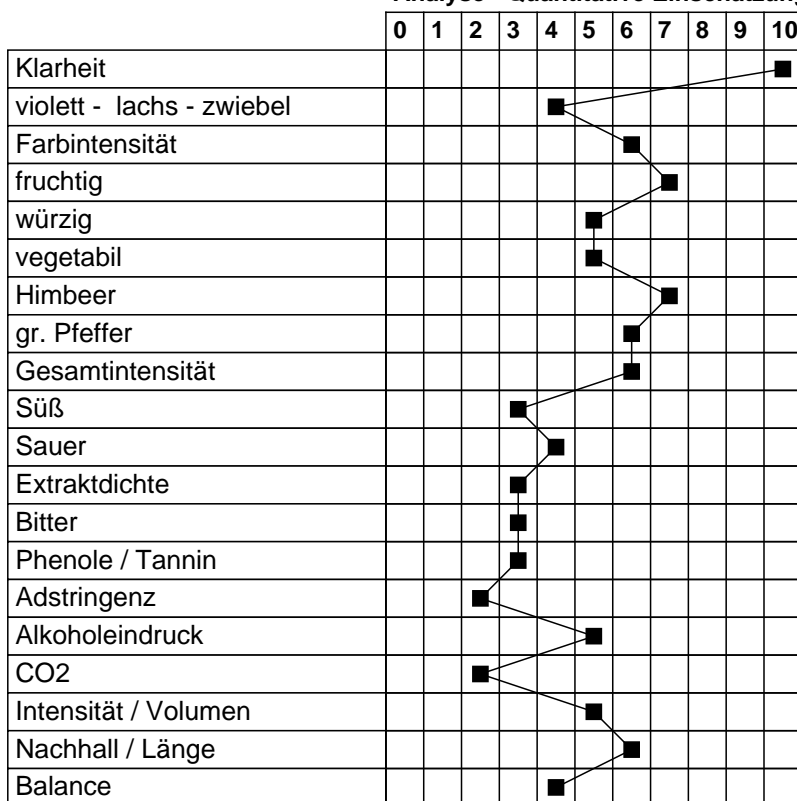

Finesse Rosé trocken* - Weingut Schäfer-Heinrich
bewertet am 02.07.2017

Gesamtpunktzahl	84
ID Datenbank	29903
Jahrgang	2016
Hauptrebsorte / Rebsorten	Spätburgunder / Lemberger,Trollinger
Qualität	QbA
Land - Region	Deutschland - Württemberg
Alkohol in vol.%	12.00
Restzucker in g/l	6.80
Säure in g/l	6.60
Ausbau	Edelstahl
Fehlerfrei	ja
Fehler	
Mängel/Fehler/Krankheiten	
Ausbauart	
reduktiv - - - oxidativ	0 1 2 3 4 5 6 7 8 9 10
modern - - - traditionell	0 1 2 3 4 5 6 7 8 9 10

Auszeichnung: Silber

Analyse - Quantitative Einschätzung