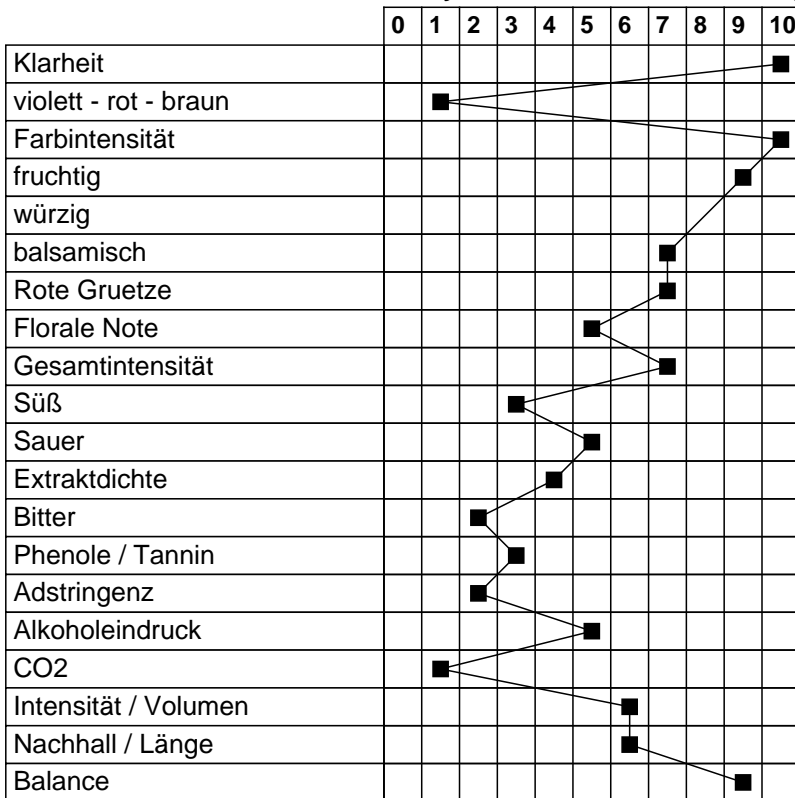

**Monarch - Weingut "Im Hagenbüchle"**  
**bewertet am 30.06.2017**

<b>Gesamtpunktzahl</b>	<b>93</b>
ID Datenbank	29799
Jahrgang	2015
Hauptrebsorte / Rebsorten	Monarch
Qualität	QbA
Land - Region	Deutschland - Württemberg
Alkohol in vol. %	13.50
Restzucker in g/l	3.70
Säure in g/l	5.60
Ausbau	Edelstahl/Holzfass
Fehlerfrei	ja
Fehler	
Mängel/Fehler/Krankheiten	
Ausbauart	
reduktiv - - - oxidativ	0 1 2 3 4 5 6 7 8 9 10
modern - - - traditionell	0 1 2 3 4 5 6 7 8 9 10

**Auszeichnung: Gold**

Analyse - Quantitative Einschätzung

Ranking - Qualitative Einschätzung

Potential **2020**