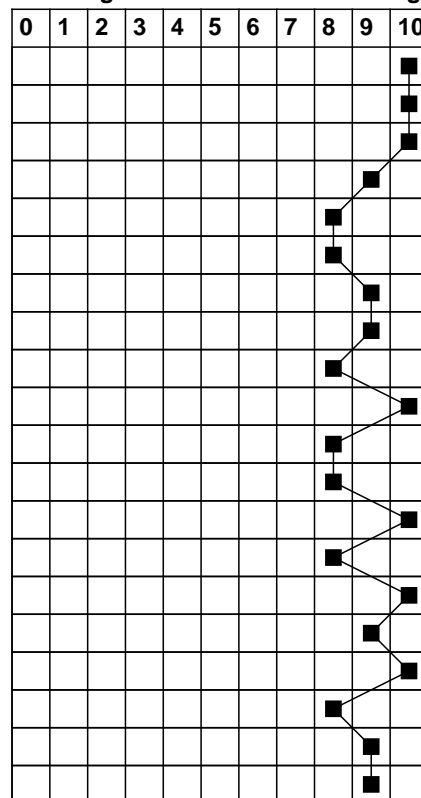

Ranking - Qualitative Einschätzung