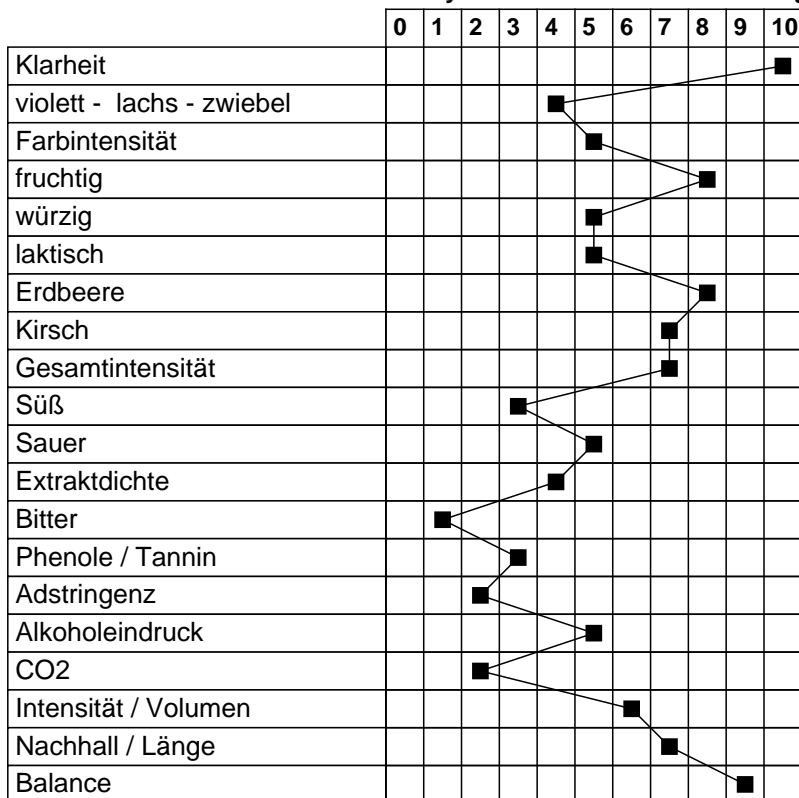

PAR-System

Copyright Martin Darting

**Rosé trocken, VDP.ORTSWEIN - Weingut Lämmlin-Schindler  
bewertet am 02.07.2017**

<b>Gesamtpunktzahl</b>	<b>90</b>
ID Datenbank	29054
Jahrgang	2016
Hauptrebsorte / Rebsorten	Spätburgunder
Qualität	VDP.ORTSWEIN
Land - Region	Deutschland - Baden - Markgräflerland
Alkohol in vol. %	12.50
Restzucker in g/l	4.00
Säure in g/l	6.40
Ausbau	Edelstahl
Fehlerfrei	ja
Fehler	

**Auszeichnung: Gold**

Mängel/Fehler/Krankheiten

Ausbauart	0	1	2	3	4	5	6	7	8	9	10
reduktiv - - - oxidativ	0	1	2	3	4	5	6	7	8	9	10
modern - - - traditionell	0	1	2	3	4	5	6	7	8	9	10

**Analyse - Quantitative Einschätzung**