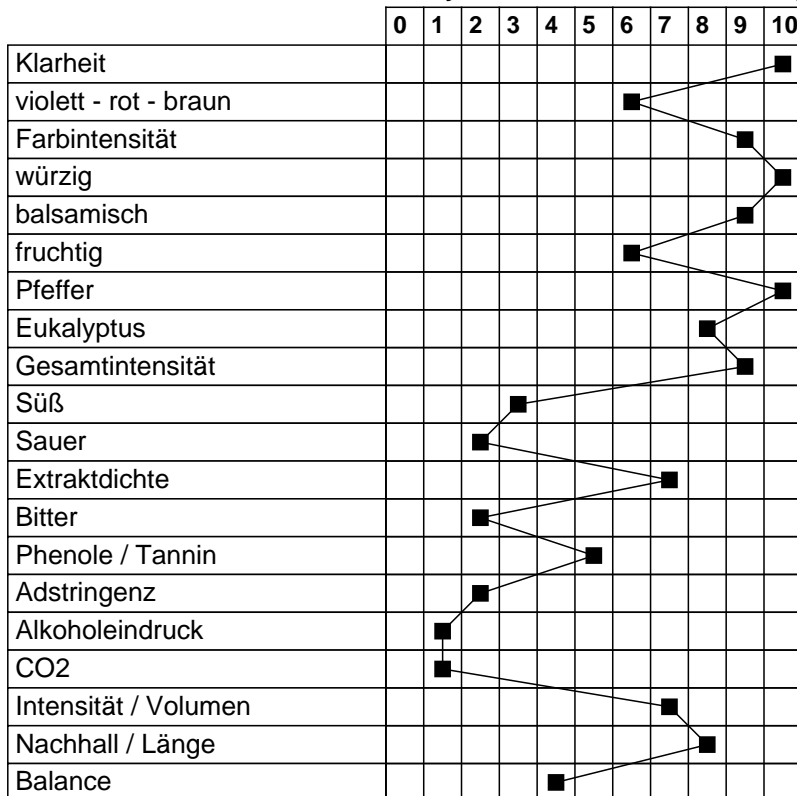

Nativa 2011 mzv Privátní archiv - Vinselekt Michlovsky, a.s.
bewertet im Juni 2015

Gesamtpunktzahl	92
Datenbanknummer	25073
Jahrgang	2011
Hauptrebsorte / Rebsorten	Nativa
Qualität	Landwein
Land - Region	Tschechien - Südmähren
Alkohol in vol. %	13.00
Restzucker in g/l	0.10
Säure in g/l	4.98
Ausbau	Barrique
Fehlerfrei	ja
Fehler	

Auszeichnung: Gold

Mängel/Fehler/Krankheiten

Ausbauart	0	1	2	3	4	5	6	7	8	9	10
reduktiv - - - oxidativ	0	1	2	3	4	5	6	7	8	9	10
modern - - - traditionell	0	1	2	3	4	5	6	7	8	9	10

Analyse - Quantitative Einschätzung

Ranking - Qualitative Einschätzung

Potential