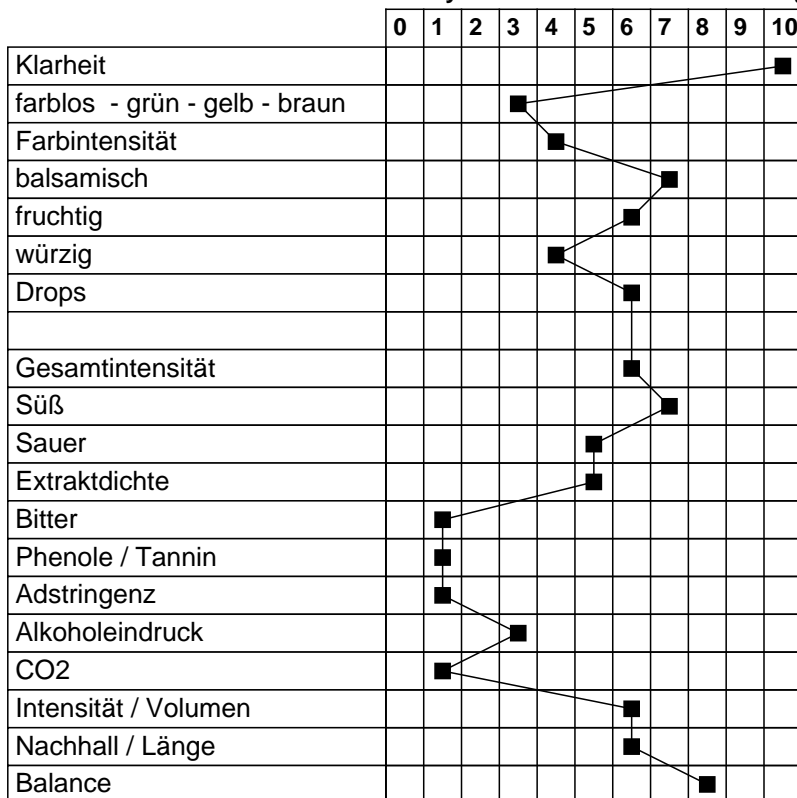

Pinot gris et blanc Auslese - Weingut Brüder Dr. Becker GbR
bewertet am 29.06.2014

Auszeichnung: Gold

Gesamtpunktzahl	93
Datenbanknummer	23011
Jahrgang	2013
Hauptrebsorte / Rebsorten	Grauburgunder / Weißburgunder
Qualität	Auslese
Land - Region	Deutschland - Rheinhessen
Restzucker in g/l	36.00
Alkohol in vol.%	11.00
Säure in g/l	8.20
Ausbau	Edelstahl/Barrique
Fehlerfrei	ja
Fehler	
Mängel/Fehler/Krankheiten	
Ausbauart	
reduktiv - - - oxidativ	0 1 2 3 4 5 6 7 8 9 10
modern - - - traditionell	0 1 2 3 4 5 6 7 8 9 10

Analyse - Quantitative Einschätzung

Ranking - Qualitative Einschätzung

Potential **2020**