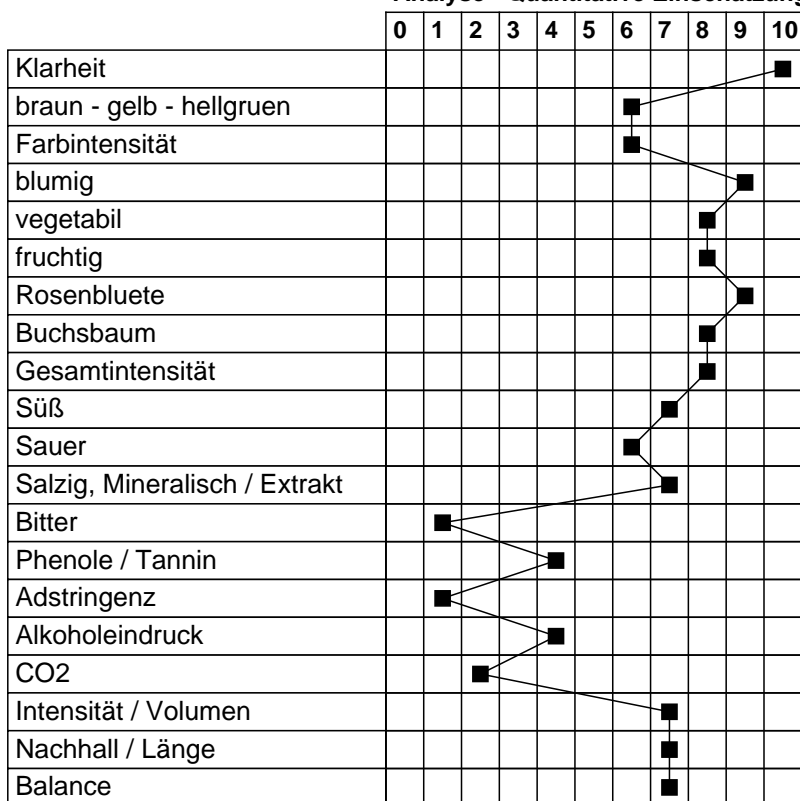

PAR-System

Copyright Martin Darting

Sommeracher Katzenkopf Scheurebe - Gebrüder Streng
bewertet am 10.06.2012

Auszeichnung: Silber

Gesamtpunktzahl	84
ID	19420
Jahrgang	2011
Hauptrebsorte / Rebsorten	Scheurebe
Qualität	Kabinett
Land - Region	Deutschland - Franken
Restzucker in g/l	16.00
Alkohol in vol.%	11.47
Säure in g/l	4.80
Ausbau	Edelstahl
Fehlerfrei	ja
Fehler	
Mängel/Fehler/Krankheiten	
Ausbauart	0 1 2 3 4 5 6 7 8 9 10
(reduktiv - - - oxidativ)	

Analyse - Quantitative Einschätzung

Ranking - Qualitative Einschätzung

Potential

2014