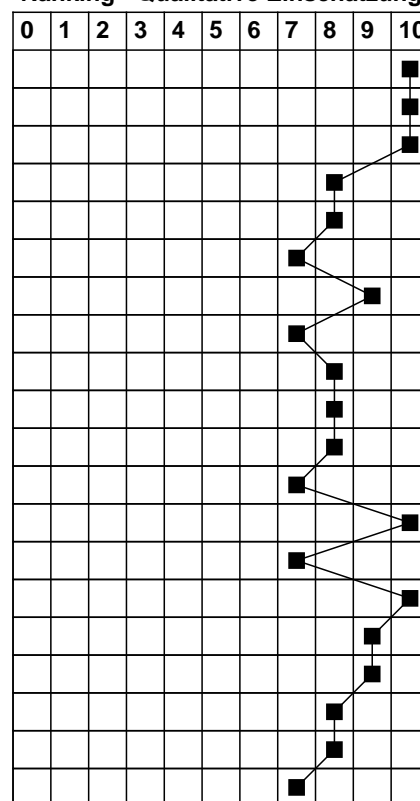

PAR-System

Copyright Martin Darting

Sommeracher Katzenkopf Scheurebe - Gebrüder Streng
bewertet am 10.06.2012

Auszeichnung: Silber

Gesamtpunktzahl	84
ID	19420
Jahrgang	2011
Hauptrebsorte / Rebsorten	Scheurebe
Qualität	Kabinett
Land - Region	Deutschland - Franken
Restzucker in g/l	16.00
Alkohol in vol.%	11.47
Säure in g/l	4.80
Ausbau	Edelstahl
Fehlerfrei	ja
Fehler	
Mängel/Fehler/Krankheiten	
Ausbauart	0 1 2 3 4 5 6 7 8 9 10
(reduktiv - - - oxidativ)	

Ranking - Qualitative Einschätzung

Potential

2014