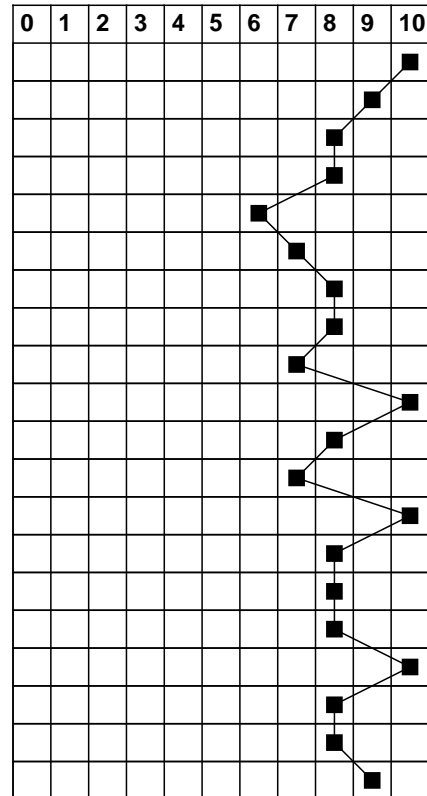

Ranking - Qualitative Einschätzung