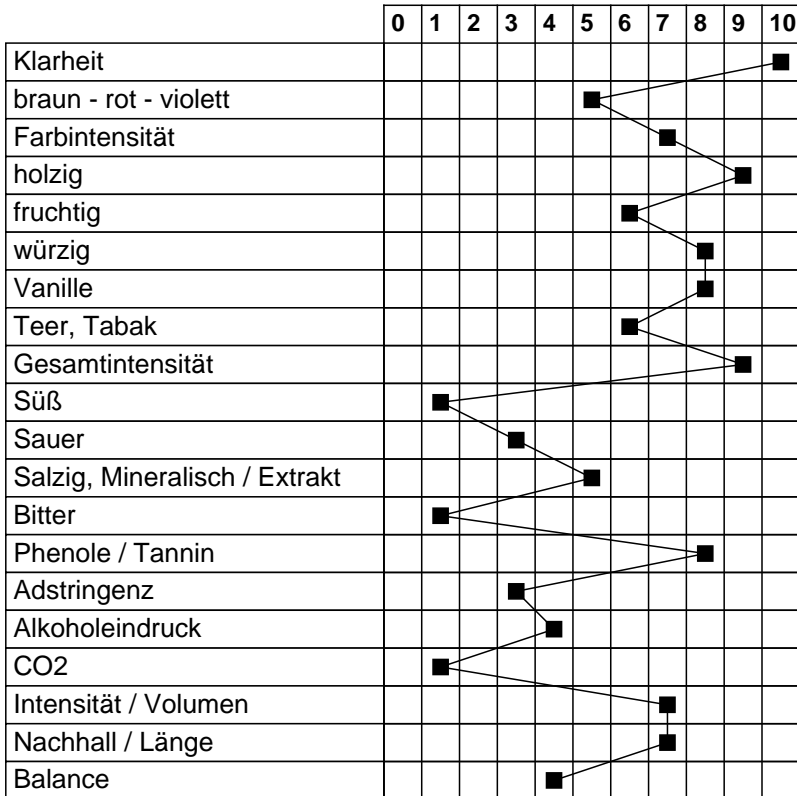

Harmonie Cuvée Barrique - Weingut Castellum
bewertet am 03.12.2011

Gesamtpunktzahl	83
ID	18794
Jahrgang	2008
Hauptrebsorte / Rebsorten	Regent / Rotburger
Qualität	?
Land - Region	Lichtenstein -
Restzucker in g/l	2.70
Alkohol in vol. %	13.00
Säure in g/l	5.80
Ausbau	Edelstahl/Barrique
Fehlerfrei	
Fehler	
Mängel/Fehler/Krankheiten	
Ausbauart	0 1 2 3 4 5 6 7 8 9 10
(reduktiv - - - oxidativ)	

Auszeichnung: Silber

Analyse - Quantitative Einschätzung