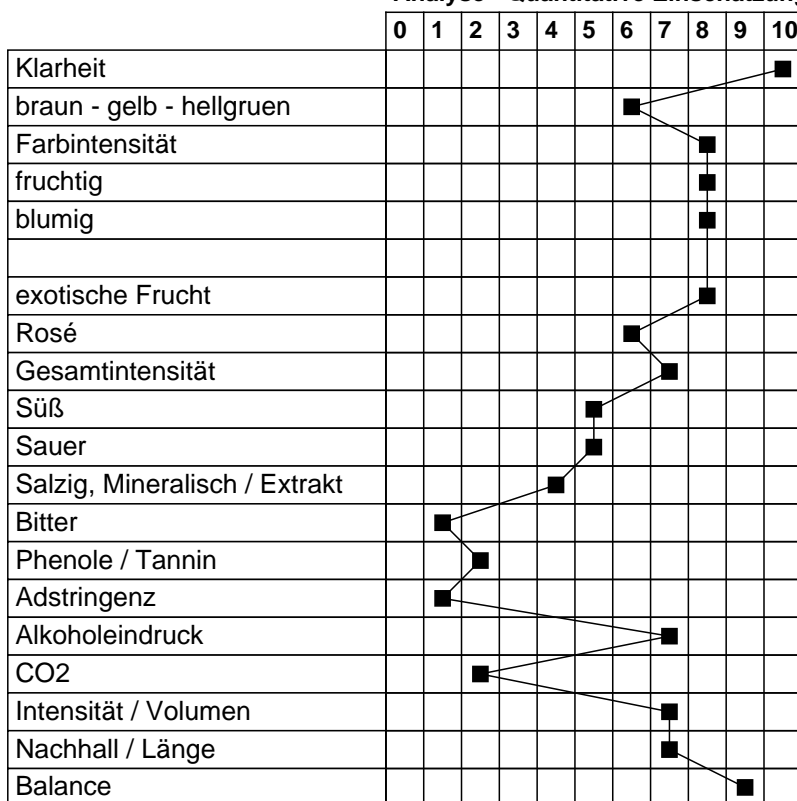

**Falkenberg Riesling Großes Gewächs - Weingut Brüder Dr. Becker
bewertet am 26.06.2011**

Auszeichnung: Silber

Gesamtpunktzahl	87
ID	18103
Jahrgang	2010
Hauptrebsorte / Rebsorten	Riesling
Qualität	Spätlese
Land - Region	Deutschland - Rheinhessen
Restzucker in g/l	5.20
Alkohol in vol.%	13.20
Säure in g/l	6.50
Ausbau	Edelstahl
Fehlerfrei	
Fehler	
Mängel/Fehler/Krankheiten	
Ausbauart	0 1 2 3 4 5 6 7 8 9 10
(reduktiv - - - oxidativ)	

Analyse - Quantitative Einschätzung

Ranking - Qualitative Einschätzung

Potential **2013**