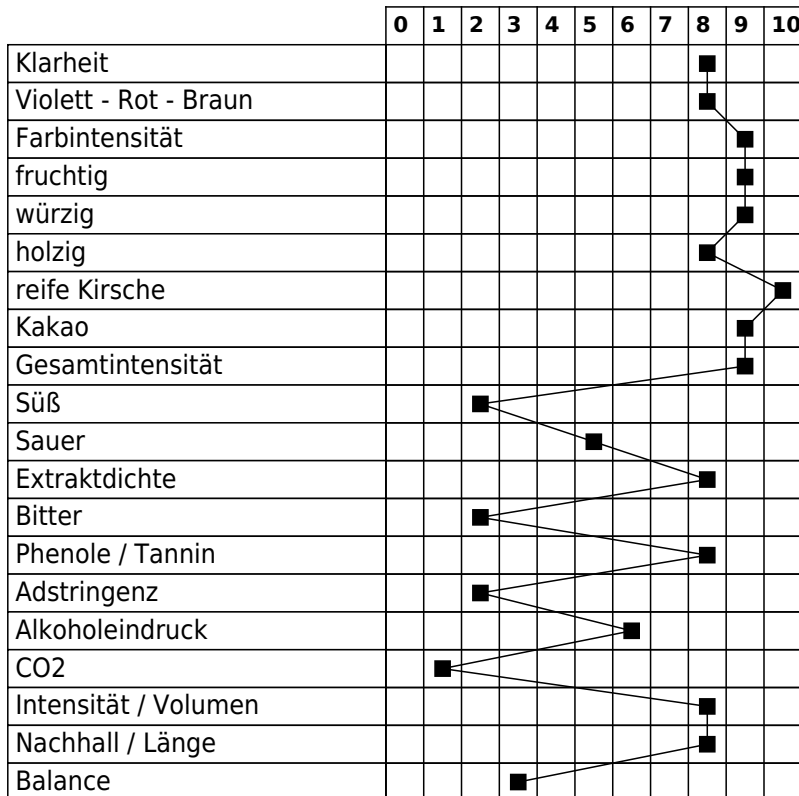

**Lämmler Lemberger Grosses Gewächs
Weingut Heid
bewertet am 29.06.2019**

Auszeichnung: Gold

Gesamtpunktzahl	95
ID	39399
Jahrgang	2016
Hauptrebsorte / Rebsorten	Lemberger
Qualität	g.U. / VDP.GROSSES GEWÄCHS
Land - Region	Deutschland - Württemberg
Alkohol in vol.%	13.20
Restzucker in g/l	3.00
Säure in g/l	6.20
Ausbau	Holzfass/Barrique
Schwefel freie/ges. in mg/l	34/77
Fehlerfrei	ja

Fehler
Mängel/Fehler/Krankheiten

Ausbauart															
reduktiv - - - oxidativ	0	1	2	3	4	5	6	7	8	9	10				
modern - - - traditionell	0	1	2	3	4	5	6	7	8	9	10				

Analyse - Quantitative Einschätzung

Ranking - Qualitative Einschätzung