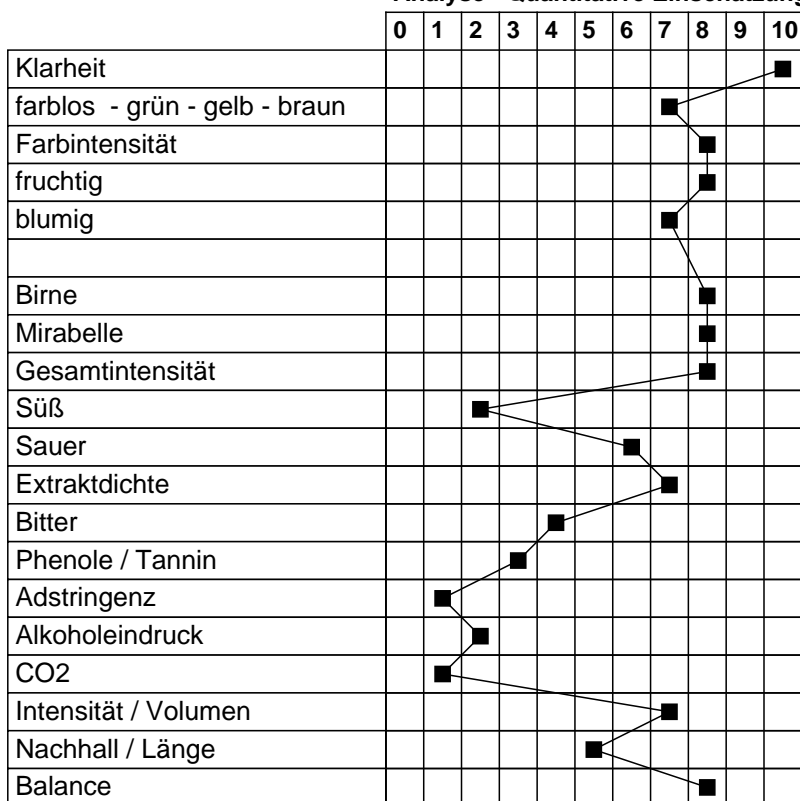

**Würzburger Innere Leiste Silvaner trocken Erste Lage - Weingut am Stein
bewertet am 11.06.2016**

Auszeichnung: Großes Gold

Gesamtpunktzahl	96
ID Datenbank	27102
Jahrgang	2015
Hauptrebsorte / Rebsorten	Silvaner
Qualität	VDP.ERSTE LAGE
Land - Region	Deutschland - Franken
Alkohol in vol.%	12.50
Restzucker in g/l	4.40
Säure in g/l	5.80
Ausbau	Edelstahl
Fehlerfrei	
Fehler	
Mängel/Fehler/Krankheiten	
Ausbauart	
reduktiv - - - oxidativ	0 1 2 3 4 5 6 7 8 9 10
modern - - - traditionell	0 1 2 3 4 5 6 7 8 9 10

Analyse - Quantitative Einschätzung

Ranking - Qualitative Einschätzung

Potential **2020**