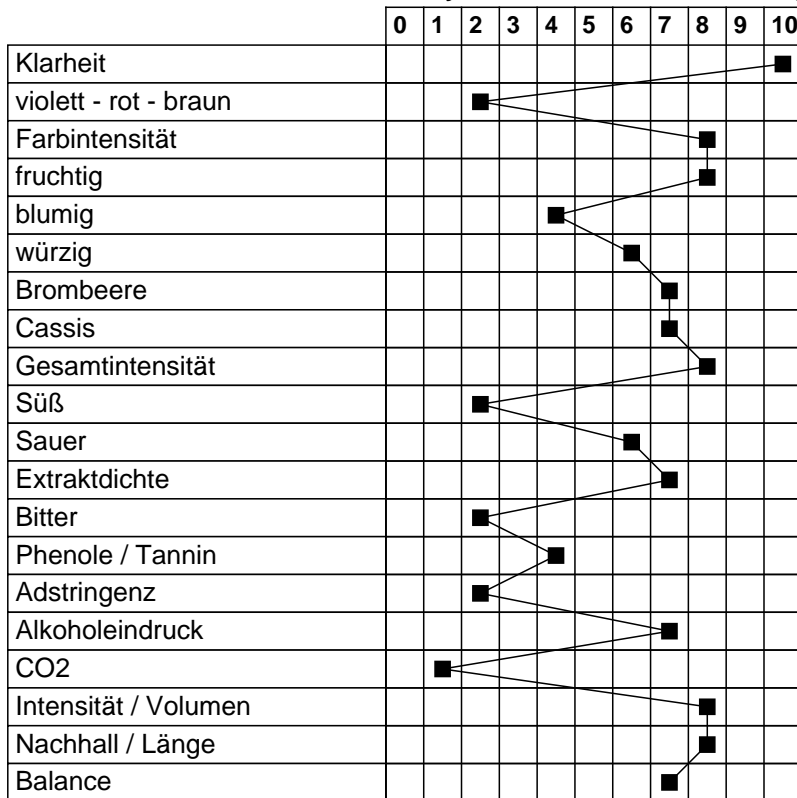

# Dornfelder Rotwein Trocken - Weingut Merkel bewertet am 10.06.2016

<b>Gesamtpunktzahl</b>	<b>85</b>
ID Datenbank	27028
Jahrgang	2015
Hauptrebsorte / Rebsorten	Dornfelder
Qualität	Qualitätswein
Land - Region	Deutschland - Pfalz
Alkohol in vol. %	12.81
Restzucker in g/l	3.30
Säure in g/l	4.60
Ausbau	Edelstahl
Fehlerfrei	ja
Fehler	

**Auszeichnung: Silber**

Mängel/Fehler/Krankheiten

Ausbauart	reduktiv - - - oxidativ	0	1	2	3	4	5	6	7	8	9	10
	modern - - - traditionell	0	1	2	3	4	5	6	7	8	9	10

**Analyse - Quantitative Einschätzung**

**Ranking - Qualitative Einschätzung**