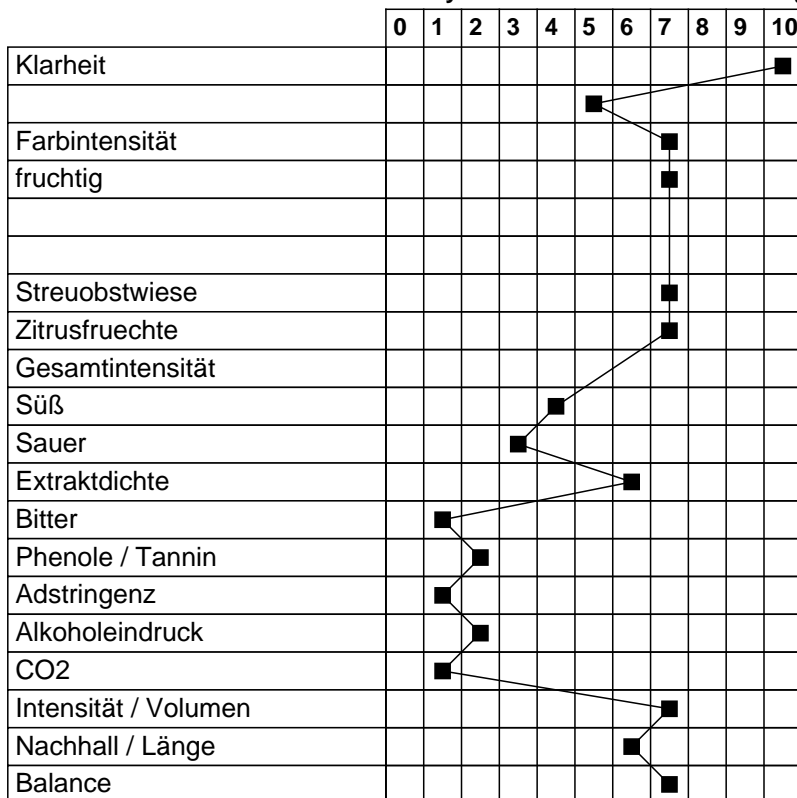

**Sommerach Katzenkopf Riesling feinherb - Johann Streng**  
**bewertet am 11.06.2016**

<b>Gesamtpunktzahl</b>	<b>89</b>
ID Datenbank	26577
Jahrgang	2015
Hauptrebsorte / Rebsorten	Riesling / keine
Qualität	Kabinett
Land - Region	Deutschland - Franken
Alkohol in vol. %	11.38
Restzucker in g/l	15.00
Säure in g/l	6.00
Ausbau	Edelstahl
Fehlerfrei	ja
Fehler	
Mängel/Fehler/Krankheiten	
Ausbauart	
reduktiv - - - oxidativ	0 1 2 3 4 5 6 7 8 9 10
modern - - - traditionell	0 1 2 3 4 5 6 7 8 9 10

**Auszeichnung: Silber**

**Analyse - Quantitative Einschätzung**

**Ranking - Qualitative Einschätzung**

Potential