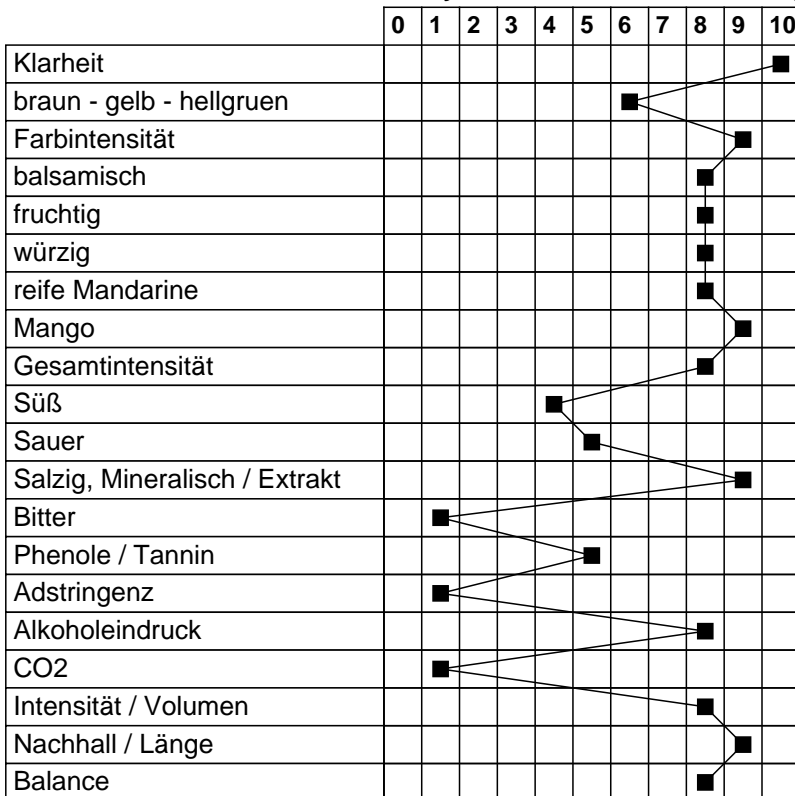

Riesling Großes Gewächs - Weingut Schloß Hohenbeilstein
bewertet am 08.06.2013

Auszeichnung: Gold

Gesamtpunktzahl	90
ID	21350
Jahrgang	2011
Hauptrebsorte / Rebsorten	Riesling
Qualität	VDP.GROSSES GEWÄCHS
Land - Region	Deutschland - Württemberg
Restzucker in g/l	8.00
Alkohol in vol.%	13.50
Säure in g/l	6.60
Ausbau	Edelstahl
Fehlerfrei	ja
Fehler	

Mängel/Fehler/Krankheiten

Ausbauart (reduktiv - - - oxidativ)	0	1	2	3	4	5	6	7	8	9	10
--	---	---	---	---	---	---	---	---	---	---	----

Analyse - Quantitative Einschätzung

Ranking - Qualitative Einschätzung