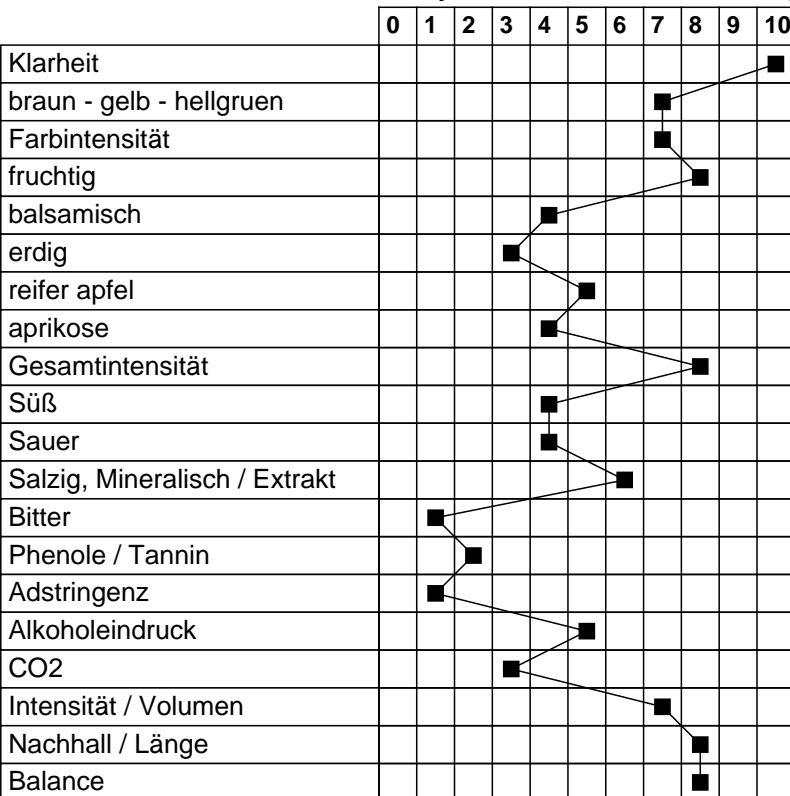

Volkacher Ratsherr Silvaner - Weingut Helmut Christ
bewertet am 15.06.2012

Gesamtpunktzahl	90
ID	19716
Jahrgang	2011
Hauptrebsorte / Rebsorten	Silvaner
Qualität	Kabinett
Land - Region	Deutschland - Franken
Restzucker in g/l	4.30
Alkohol in vol.%	12.00
Säure in g/l	5.40
Ausbau	Edelstahl
Fehlerfrei	ja
Fehler	

Auszeichnung: Gold

Mängel/Fehler/Krankheiten

Ausbauart	0	1	2	3	4	5	6	7	8	9	10
(reduktiv - - - oxidativ)											

Analyse - Quantitative Einschätzung

Ranking - Qualitative Einschätzung

Potential **2015**