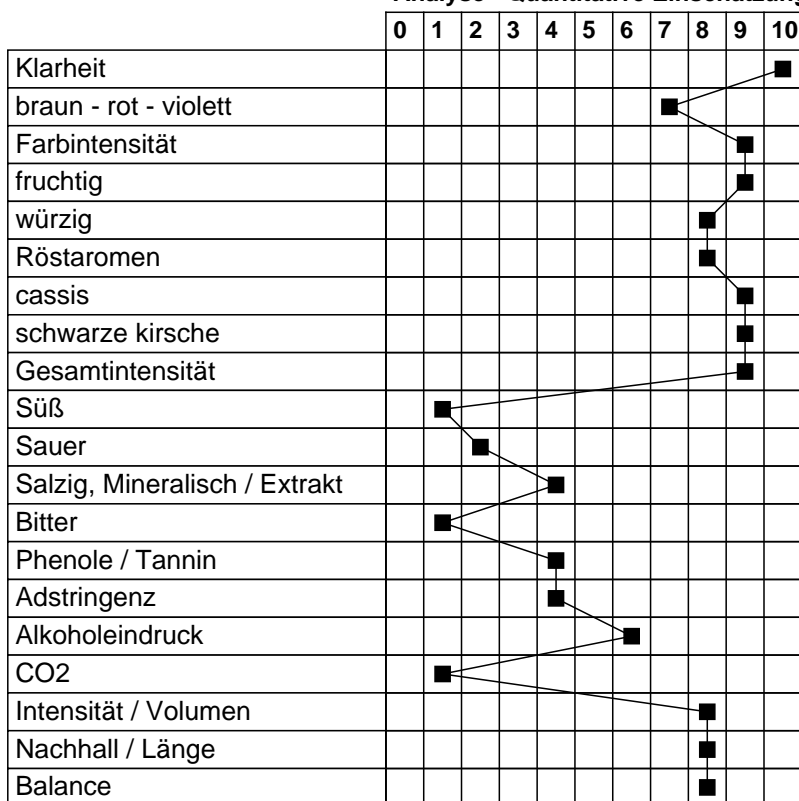

GT-S - LePlan-Vermeersch
bewertet am 09.06.2012

Gesamtpunktzahl	94
ID	19164
Jahrgang	2010
Hauptrebsorte / Rebsorten	Syrah
Qualität	AOC
Land - Region	Frankreich - Côtes du Rhône
Restzucker in g/l	3.70
Alkohol in vol.%	15.00
Säure in g/l	3.52
Ausbau	Barrique
Fehlerfrei	ja
Fehler	
Mängel/Fehler/Krankheiten	
Ausbauart (reduktiv - - - oxidativ)	0 1 2 3 4 5 6 7 8 9 10

Auszeichnung: Gold

Analyse - Quantitative Einschätzung